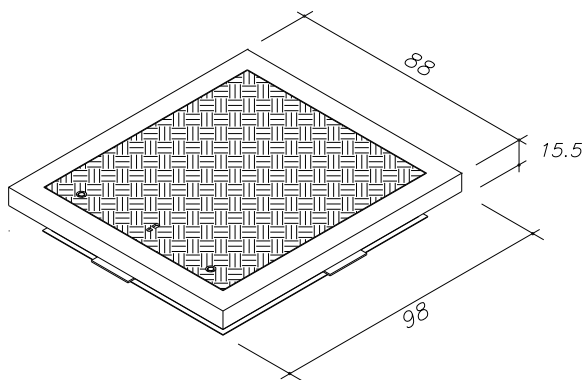

Schachtabdeckungen

Lichte Öffnung 80 x 70 cm

Klasse A 15 nach DIN EN 124

Klasse B 125 nach DIN EN 124

Klasse D 400 nach DIN EN 124

Art.-Nr.	Beschreibung	Gewicht
97515.200	Schachtabdeckung 80/70 cm i.L. , Klasse A 15 Stahlrahmen, feuerverzinkt, tagwasserdicht, Deckel bodeneben mit 2 Gasdruckfedern	60 kg
97515.100	Schachtabdeckung 80/70 cm i.L., Klasse B 125 Stahlrahmen, feuerverzinkt, tagwasserdicht, Deckel bodeneben mit 2 Gasdruckfedern	68 kg
97515.300	Schachtabdeckung 80/70 cm i.L. Klasse D 400 Stahlrahmen, feuerverzinkt, tagwasserdicht, Deckel bodeneben mit 2 Gasdruckfedern	120 kg

Draufsicht

Ansicht