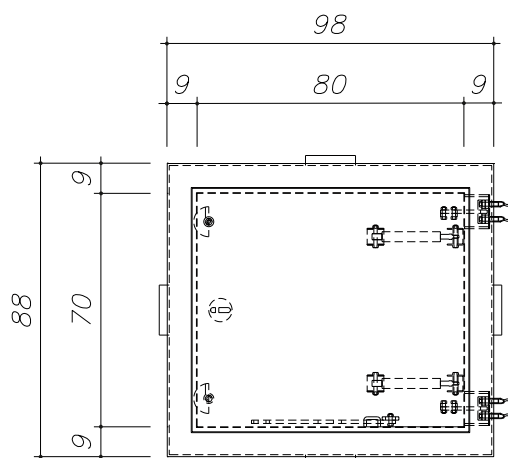

Schachtabdeckungen

Lichte Öffnung 80 x 70 cm

Klasse A 15 nach DIN EN 124

Klasse B 125 nach DIN EN 124

Klasse D 400 nach DIN EN 124

Art.-Nr.	Beschreibung	Gewicht
97515.200	Schachtabdeckung 80/70 cm i.L. , Klasse A 15 Stahlrahmen, feuerverzinkt, tagwasserdicht, Deckel bodeneben mit 2 Gasdruckfedern	60 kg
97515.100	Schachtabdeckung 80/70 cm i.L., Klasse B 125 Stahlrahmen, feuerverzinkt, tagwasserdicht, Deckel bodeneben mit 2 Gasdruckfedern	68 kg
97515.300	Schachtabdeckung 80/70 cm i.L. Klasse D 400 Stahlrahmen, feuerverzinkt, tagwasserdicht, Deckel bodeneben mit 2 Gasdruckfedern	120 kg

Draufsicht

Ansicht