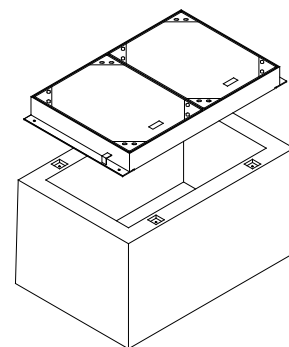

Übersicht Topfschächte

50/50 cm i.L. bis 120/120 cm i.L.

alle Maße als lichte Maße in cm

Ferner sind lieferbar:
Einbau von PVC- Muffen, Aussparungen (Lage und Größe nach Angabe) möglich
Kabelhalterschienen
Kabelhalter

Topfschacht 50/50/70

Topfschacht 70/70/90

Topfschacht 80/80

Topfschacht 100/60/50

Topfschacht 100/80/100

Topfschacht 100/100/100

Topfschacht 100/100/150

Topfschacht 100/100/200

Topfschacht 120/120/100

Topfschacht 120/120/150