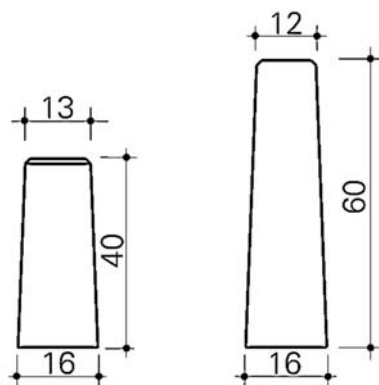

Kabelmerksteine

Folgende Symbolzeichen sind lieferbar: K, M, +, $\frac{1}{2}$
Andere Buchstabenkombinationen sind möglich.

Buchstabenhöhe:

35 bzw. 70 mm für Kabelmerksteine H= 40 cm

70 mm für Kabelmerksteine H= 60 cm

20 kg

28 kg

Grenzstein

11 kg

Kragplatte

Für Kabelmerksteine zur besseren Markierung im Gelände

Gewicht: 40 kg