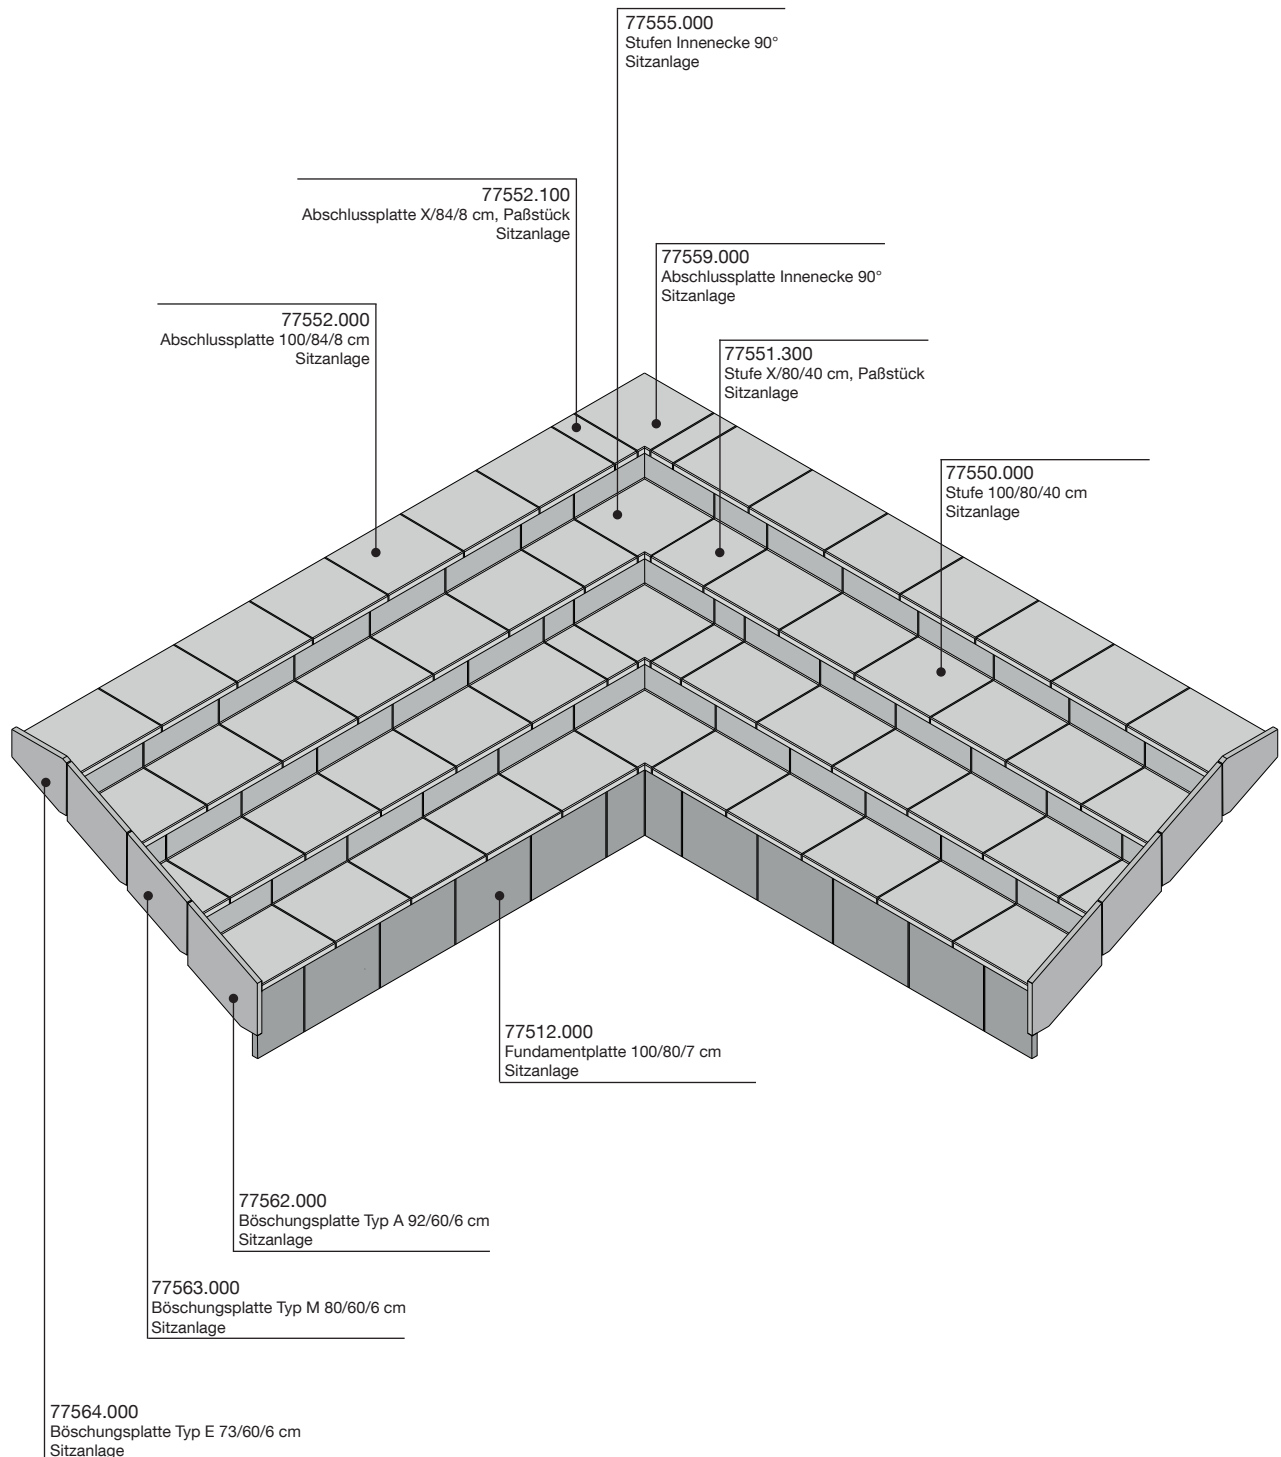

Sitzanlage Innenecke 90°

Sichtbeton

Sitzanlage Innenecke 90° - 04/15