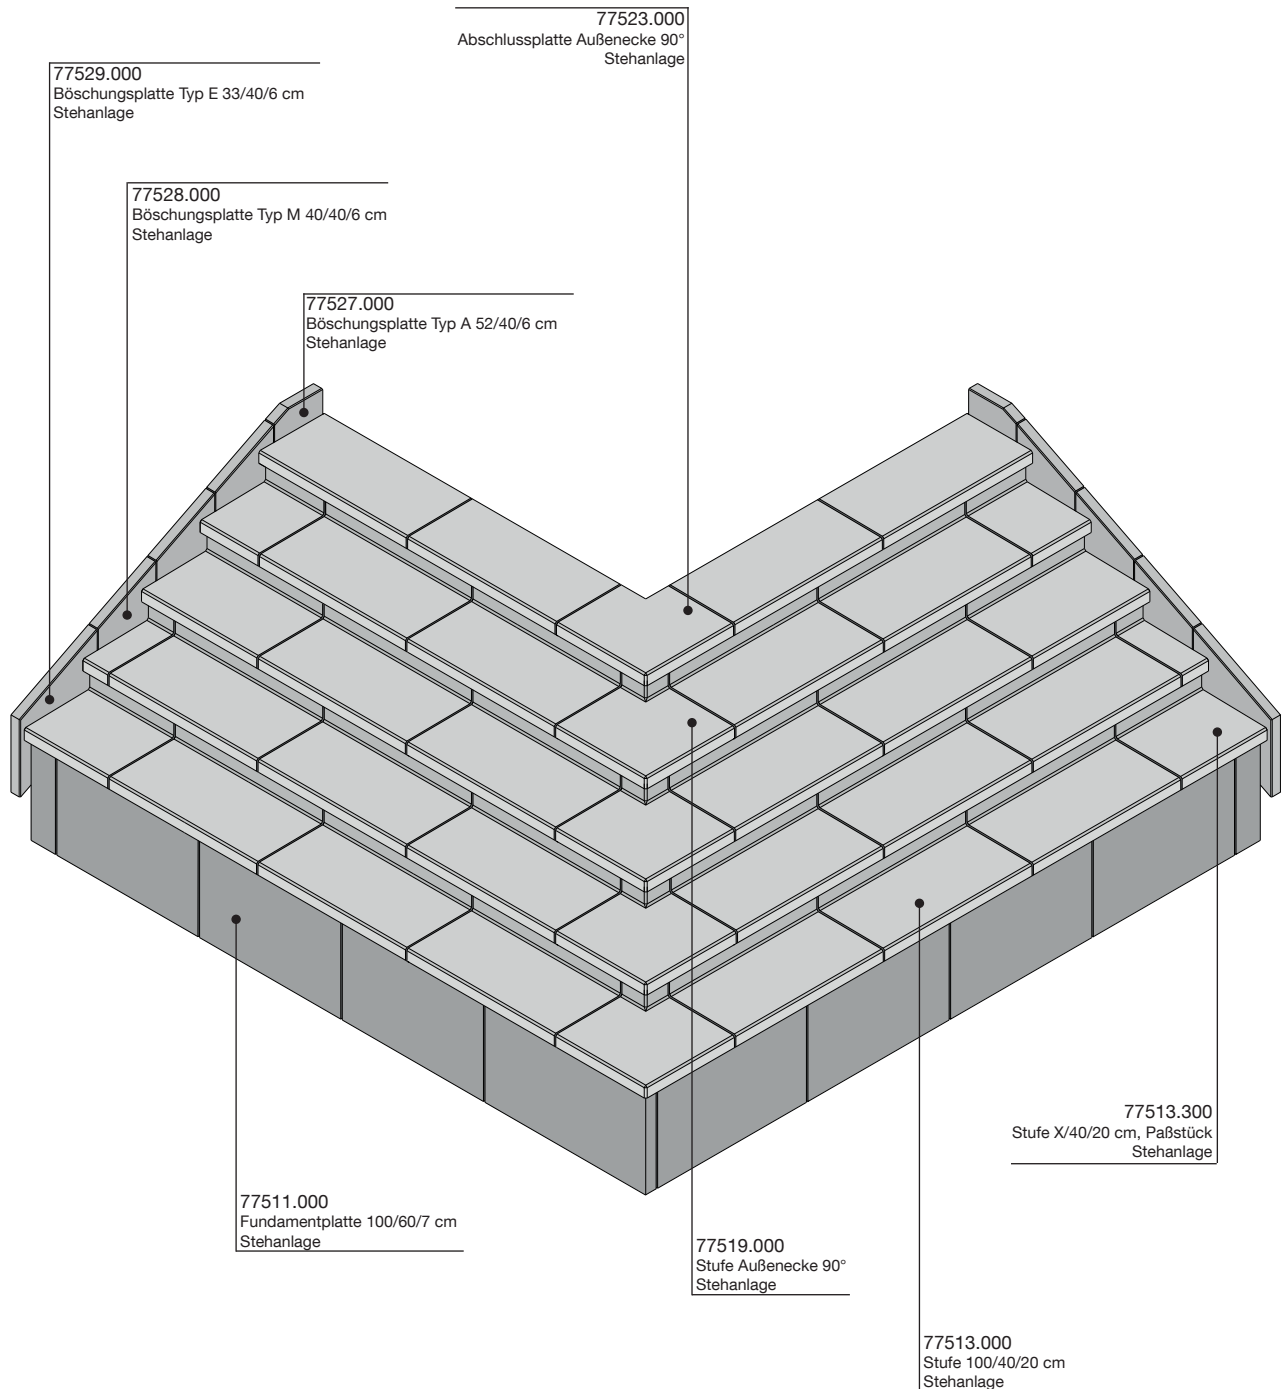

# Stehanlage Außenecke 90°

Sichtbeton

Stehanlage Außenecke 90° - 04/15