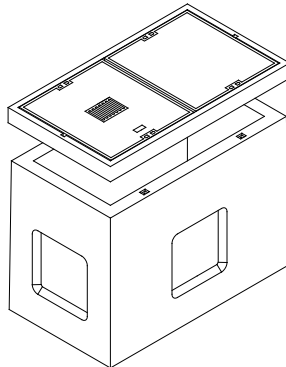

Übersicht Topfschächte

125/95 cm i.L. bis 200/150 cm i.L.

alle Maße als lichte Maße in cm

Ferner sind lieferbar:
Einbau von PVC- Muffen, Aussparungen (Lage und Größe nach Angabe) möglich
Kabelhalterschienen
Kabelhalter

Topfschacht **125/95/134**

Topfschacht **140/70/105**

Topfschacht **140/80/130**

Topfschacht **145/120/100**

Topfschacht **150/100/100**

Topfschacht **150/100/150**

Topfschacht **150/150/100**

Topfschacht **160/125/135**

Topfschacht **200/100/100**

Topfschacht **200/150/100**