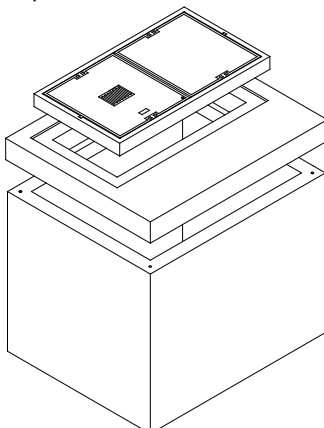

Übersicht Topfschächte

125/95 cm i.L. bis 200/150 cm i.L.

alle Maße als lichte Maße in cm

Ferner sind lieferbar:
Einbau von PVC- Muffen, Aussparungen (Lage und Größe nach Angabe) möglich
Kabelhalterschienen
Kabelhalter

Topfschacht **125/95/134**

Topfschacht **140/70/105**

Topfschacht **140/80/130**

Topfschacht **145/120/100**

Topfschacht **150/100/100**

Topfschacht **150/100/150**

Topfschacht **150/150/100**

Topfschacht **160/125/135**

Topfschacht **200/100/100**

Topfschacht **200/150/100**