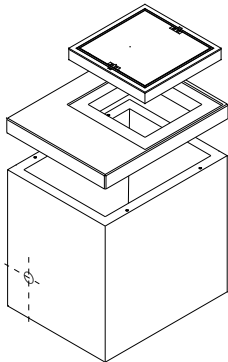

Übersicht Topfschächte

125/95 cm i.L. bis 200/150 cm i.L.

alle Maße als lichte Maße in cm

Ferner sind lieferbar:
Einbau von PVC- Muffen, Aussparungen (Lage und Größe nach Angabe) möglich
Kabelhalterschienen
Kabelhalter

Topfschacht **125/95/134**

Topfschacht **140/70/105**

Topfschacht **140/80/130**

Topfschacht **145/120/100**

Topfschacht **150/100/100**

Topfschacht **150/100/150**

Topfschacht **150/150/100**

Topfschacht **160/125/135**

Topfschacht **200/100/100**

Topfschacht **200/150/100**