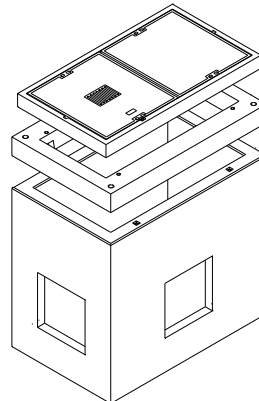

Übersicht Topfschächte

125/95 cm i.L. bis 200/150 cm i.L.

alle Maße als lichte Maße in cm

Ferner sind lieferbar:
Einbau von PVC- Muffen, Aussparungen (Lage und Größe nach Angabe) möglich
Kabelhalterschienen
Kabelhalter

Topfschacht **125/95/134**

Topfschacht **140/70/105**

Topfschacht **140/80/130**

Topfschacht **145/120/100**

Topfschacht **150/100/100**

Topfschacht **150/100/150**

Topfschacht **150/150/100**

Topfschacht **160/125/135**

Topfschacht **200/100/100**

Topfschacht **200/150/100**